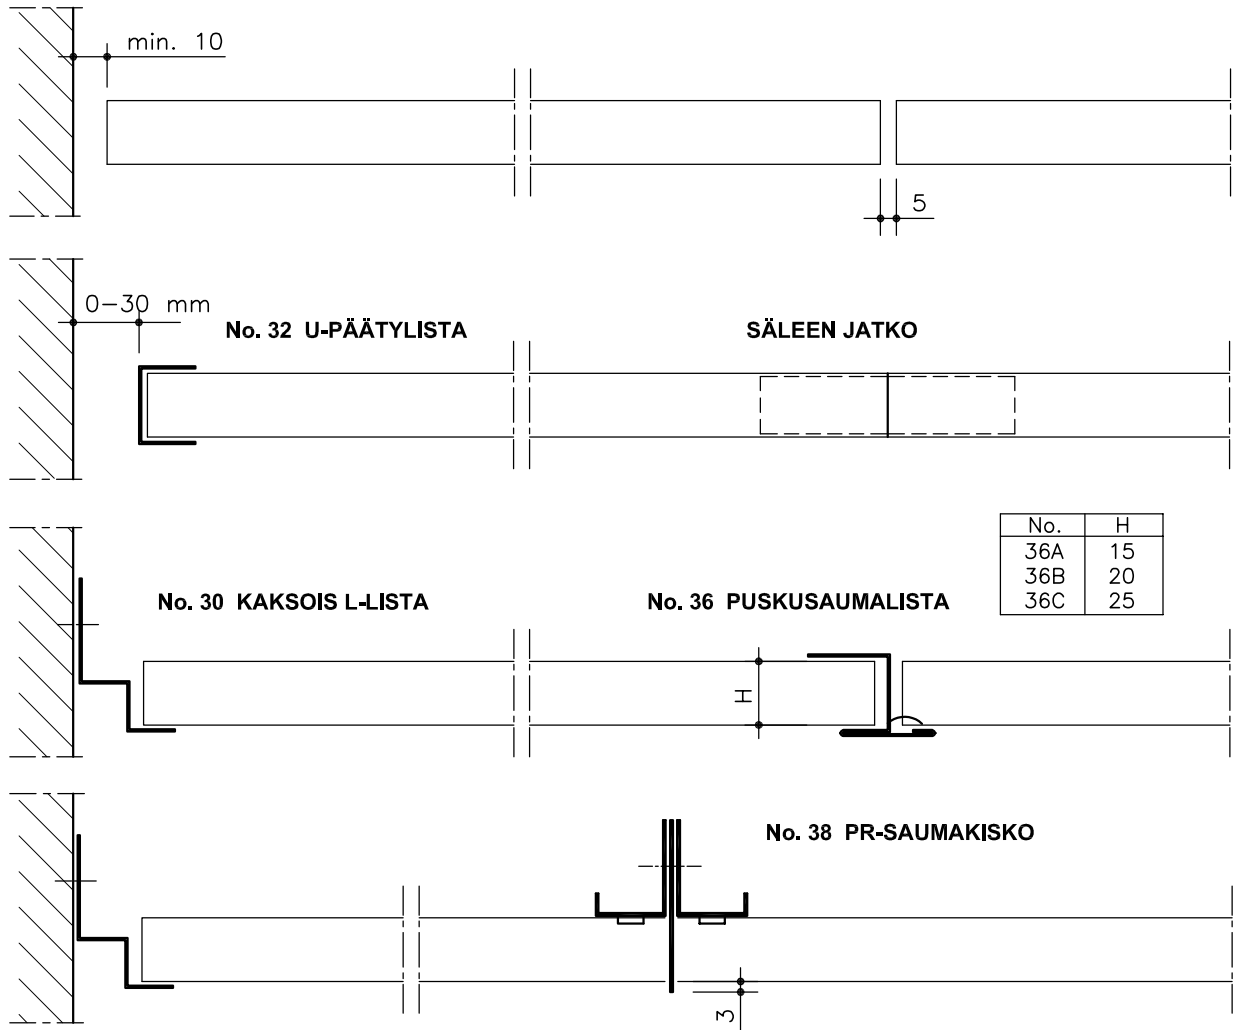

## LAUTEX SÄLEKATOT

### SÄLEKATON HUOLTOLUUKKU

Pois nostettava katon osa

Saranallinen malli

Pituus ja leveys = Aukkomittoja