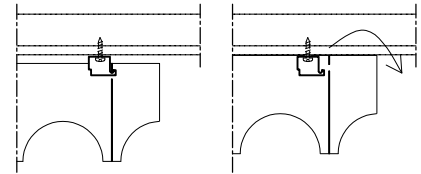

DET. 1

RITILÄN VOI NOSTAA POIS PAIKOILTAAN
RIPUSTUSOSAA IRROTTAMATTA