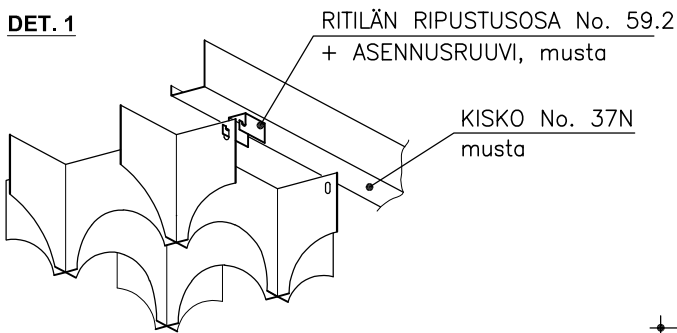

DET. 1

RITILÄN VOI NOSTAA POIS PAIKOILTAAN
RIPUSTUSOSAA IRROTTAMATTA