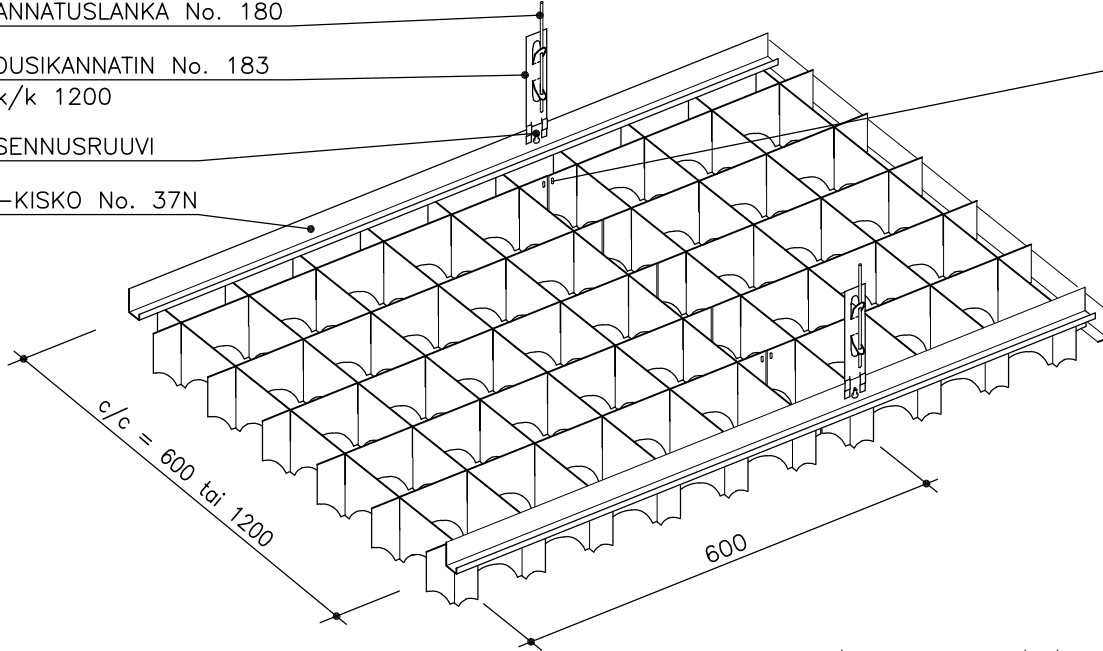

RITILÄ LAUTEX NU

KANNATUSLANKA No. 180

JOUSIKANNATIN No. 183
k/k 1200

ASENNUSRUUVI

K-KISKO No. 37N

N-RITILÄN
LIITIN No. 60