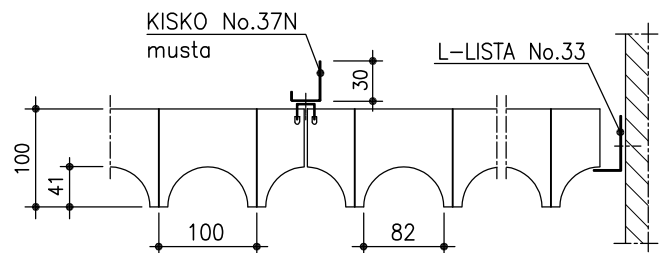

LASKENNALLINEN TARVE

Tuote	Materiaalitarve
Kisko No. 37N	1.6 – 1.9 m/m ²
Jousikannatin No. 183	1 kpl/kiskometri
Asennusruuvi 4.2x13	1 kpl/kiskometri
Kannatuslanka No. 180	1 kpl/kiskometri
Ritilän ripustusosa No. 59.2	2–4 kpl/ritilä
Ripustusosan ruuvi	2–4 kpl/ritilä
L-lista No. 33	0.8 – 1.4 m/m ²

NU-RITILÄ

Materiaali	0.7 mm Al
Elementtikoko	600x600 tai 600x1200
Korkeus h mm	100
Ruutukoko a x b	100
Pintakäsittely	RAL / NCSS –sävyt
Muut ratkaisut	Ota yhteys myyntiin