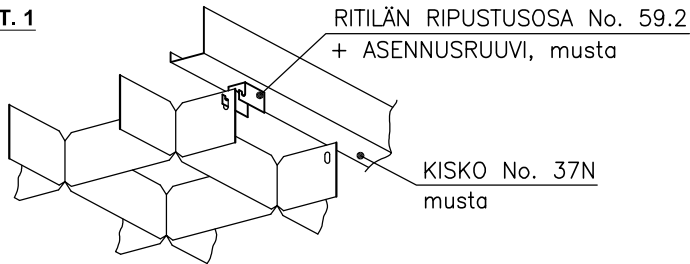

RITILÄ LAUTEX N JA NX

DET. 1

NX-RITILÄ

A - A

N-RITILÄ

LASKENNALLINEN TARVE

Tuote	Materiaalitarve
Kisko No. 37N	1.6 - 1.9 m/m ²
Jousikannatin No. 183	1 kpl/kiskometri
Asennusruuvi 4.2x13	1 kpl/kiskometri
Kannatuslanka No. 180	1 kpl/kiskometri
Ritilän ripustusosa No. 59.2	2-4 kpl/ritilä
Ripustusosan ruuvi	2-4 kpl/ritilä
Kaksois-L-lista No. 30	0.8 - 1.4 m/m ²

N- JA NX-RITILÄ

Materiaali	0.7 mm Al									
Elementtikoko	600x600 tai 600x1200									
Korkeus h mm	25	35		50		75		100		
Ruutukoko a x b	25	37.5	50	75	50	75	100	75	100	100 150
Pintakäsittely	RAL / NCSS -sävyt									
Muut ratkaisut	Ota yhteys myyntiin									