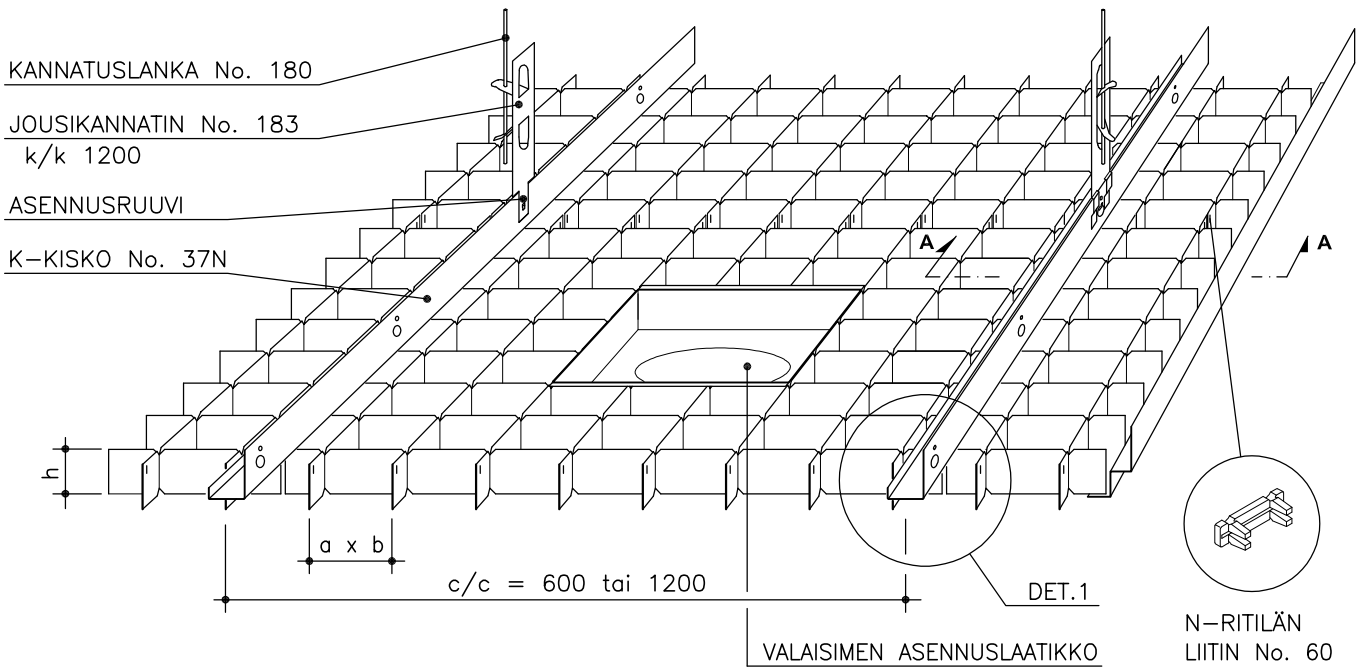

RITILÄ LAUTEX N JA NX

DET. 1

NX-RITILÄ

A - A

N-RITILÄ

LASKENNALLINEN TARVE

Tuote	Materiaalitarve
Kisko No. 37N	1.6 - 1.9 m/m ²
Jousikannatin No. 183	1 kpl/kiskometri
Asennusruuvi 4.2x13	1 kpl/kiskometri
Kannatuslanka No. 180	1 kpl/kiskometri
Ritilän ripustusosa No. 59.2	2-4 kpl/ritilä
Ripustusosan ruuvi	2-4 kpl/ritilä
Kaksois-L-lista No. 30	0.8 - 1.4 m/m ²

N- JA NX-RITILÄ

Materiaali	0.7 mm Al									
Elementtikoko	600x600 tai 600x1200									
Korkeus h mm	25	35		50		75		100		
Ruutukoko a x b	25	37.5	50	75	50	75	100	75	100	100 150
Pintakäsittely	RAL / NCSS -sävyt									
Muut ratkaisut	Ota yhteys myyntiin									