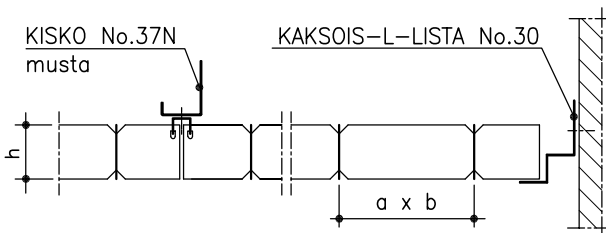

RITILÄ LAUTEX N JA NX

DET. 1

NX-RITILÄ

A - A

N-RITILÄ

LASKENNALLINEN TARVE

Tuote	Materiaalitarve
Kisko No. 37N	1.6 - 1.9 m/m ²
Jousikannatin No. 183	1 kpl/kiskometri
Asennusruuvi 4.2x13	1 kpl/kiskometri
Kannatuslanka No. 180	1 kpl/kiskometri
Ritilän ripustusosa No. 59.2	2-4 kpl/ritilä
Ripustusosan ruuvi	2-4 kpl/ritilä
Kaksois-L-lista No. 30	0.8 - 1.4 m/m ²

N- JA NX-RITILÄ

Materiaali	0.7 mm Al									
Elementtikoko	600x600 tai 600x1200									
Korkeus h mm	25	35		50		75		100		
Ruutukoko a x b	25	37.5	50	75	50	75	100	75	100	100 150
Pintakäsittely	RAL / NCSS -sävyt									
Muut ratkaisut	Ota yhteys myyntiin									