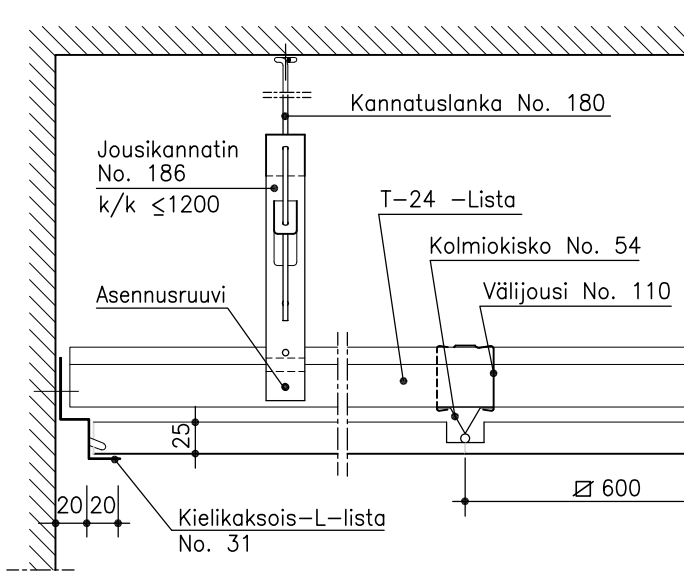

KASETTI LAUTEX TJ-600

A - A

- ① = TJ; ei rei'itystä, ei täytettä
- ② = TJR; rei'itetty
- ③ = TJRT; rei'itetty ja akustoiva huopa

LASKENNALLINEN TARVE

Tuote	Materiaalitarve (TJ-600x1200)
T-24 -lista	0.9 - 1.1 m/m ²
Kolmiokisko No. 54	1.8 m/m ²
Välijousi No. 110	1.7 kpl/T-24 listametri
Jousikannatin No. 186	1 kpl/T-24 listametri
Asennusruuvi 4.2x13	1 kpl/T-24 listametri
Kannatuslanka No. 180	1 kpl/T-24 listametri
Kielikaksois-L-lista No. 31	0.8 - 1.4 m/m ²

TJ-KASETTI

Materiaali	0.7 mm Al
Moduulikoko	600 x 1200 mm
Korkeus	25 mm
Rei'itys	∅2.0 mm (∅1.1, ∅3.5 mm)
Täyte	akustoiva huopa (villa muovissa)
Pintakäsittely	RAL / NCSS -sävyt esim. puujäljitelmät
Muut ratkaisut	ota yhteys myyntiin