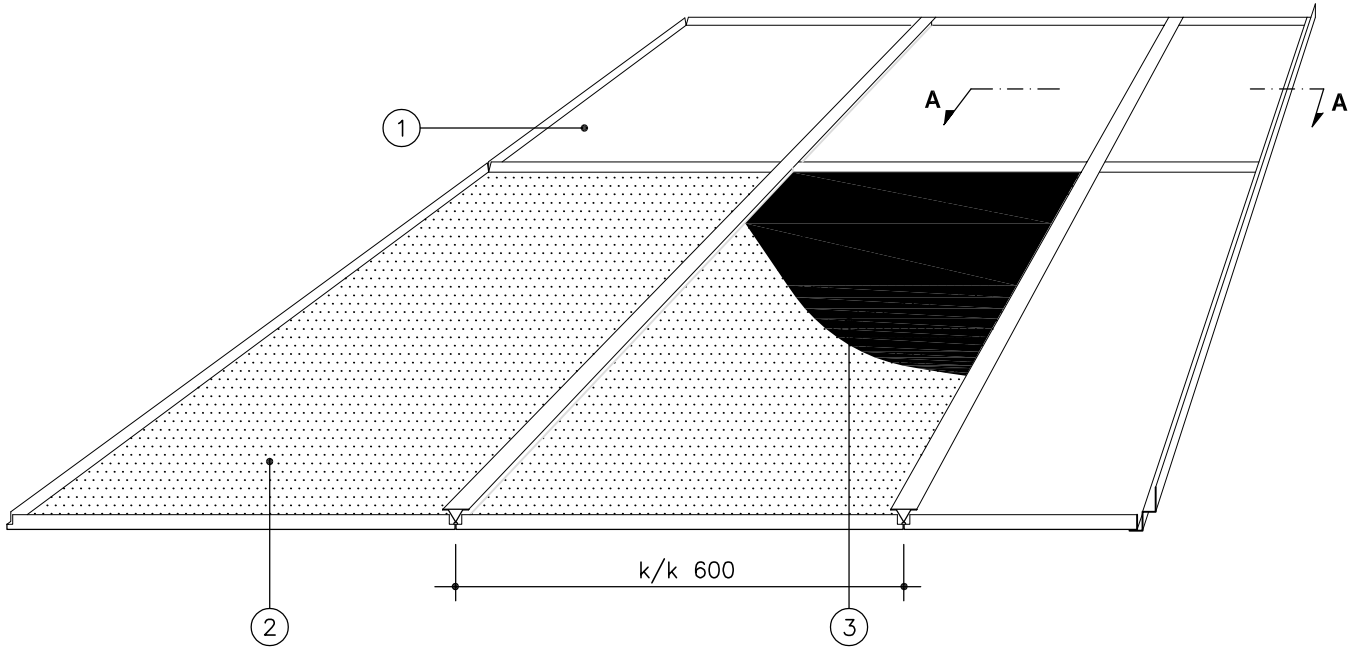

KASETTI LAUTEX TJ-600

A - A

- ① = TJ; ei rei'itystä, ei täytettä
- ② = TJR; rei'itetty
- ③ = TJRT; rei'itetty ja akustoiva huopa

LASKENNALLINEN TARVE

Tuote	Materiaalitarve (TJ-600x1200)
T-24 -lista	0.9 - 1.1 m/m ²
Kolmiokisko No. 54	1.8 m/m ²
Välijousi No. 110	1.7 kpl/T-24 listametri
Jousikannatin No. 186	1 kpl/T-24 listametri
Asennusruuvi 4.2x13	1 kpl/T-24 listametri
Kannatuslanka No. 180	1 kpl/T-24 listametri
Kielikaksois-L-lista No. 31	0.8 - 1.4 m/m ²

TJ-KASETTI

Materiaali	0.7 mm Al
Moduulikoko	600 x 1200 mm
Korkeus	25 mm
Rei'itys	∅2.0 mm (∅1.1, ∅3.5 mm)
Täyte	akustoiva huopa (villa muovissa)
Pintakäsittely	RAL / NCSS -sävyt esim. puujäljitelmät
Muut ratkaisut	ota yhteys myyntiin