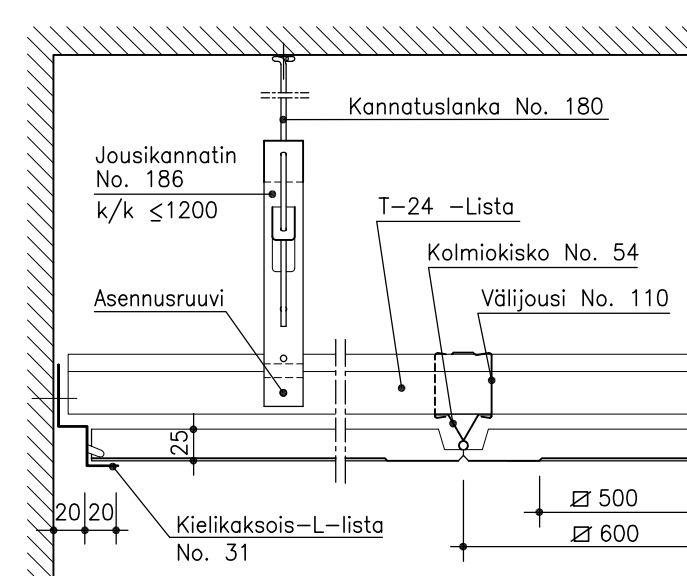

KASETTI LAUTEX FJ-600

A - A

- ① = FJ; ei rei'itystä, ei täytettä
- ② = FJR; rei'itetty
- ③ = FJRT; rei'itetty ja akustoiva huopa

LASKENNALLINEN TARVE

Tuote	Materiaalitarve
T-24 -lista	0.9 - 1.1 m/m ²
Kolmiokisko No. 54	1.8 m/m ²
Välijousi No. 110	1.7 kpl/T-24 listametri
Jousikannatin No. 186	1 kpl/T-24 listametri
Asennusruuvi 4.2x13	1 kpl/T-24 listametri
Kannatuslanka No. 180	1 kpl/T-24 listametri
Kielikaksois-L-lista No. 31	0.8 - 1.4 m/m ²

FJ-KASETTI

Materiaali	0.7 mm Al
Moduulikoko	600 x 600 mm
Korkeus	25 mm
Rei'itys	Ø2.0 mm (Ø1.1, Ø3.5 mm)
Täyte	akustoiva huopa (villa muovissa)
Pintakäsittely	RAL / NCSS -sävyt esim. puujäljitelmät
Muut ratkaisut	ota yhteys myyntiin