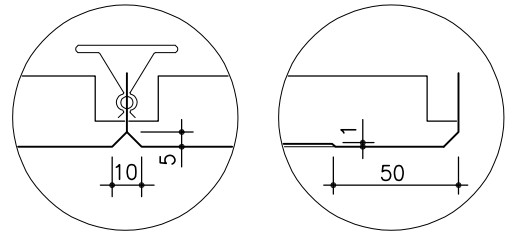

KASETTI LAUTEX FJ-600

A - A

- ① = FJ; ei rei'itystä, ei täytettä
- ② = FJR; rei'itetty
- ③ = FJRT; rei'itetty ja akustoiva huopa

LASKENNALLINEN TARVE

Tuote	Materiaalitarve
T-24 -lista	0.9 - 1.1 m/m ²
Kolmiokisko No. 54	1.8 m/m ²
Välijousi No. 110	1.7 kpl/T-24 listametri
Jousikannatin No. 186	1 kpl/T-24 listametri
Asennusruuvi 4.2x13	1 kpl/T-24 listametri
Kannatuslanka No. 180	1 kpl/T-24 listametri
Kielikaksois-L-lista No. 31	0.8 - 1.4 m/m ²

FJ-KASETTI

Materiaali	0.7 mm Al
Moduulikoko	600 x 600 mm
Korkeus	25 mm
Rei'itys	Ø2.0 mm (Ø1.1, Ø3.5 mm)
Täyte	akustoiva huopa (villa muovissa)
Pintakäsittely	RAL / NCSS -sävyt esim. puujäljitelmät
Muut ratkaisut	ota yhteys myyntiin