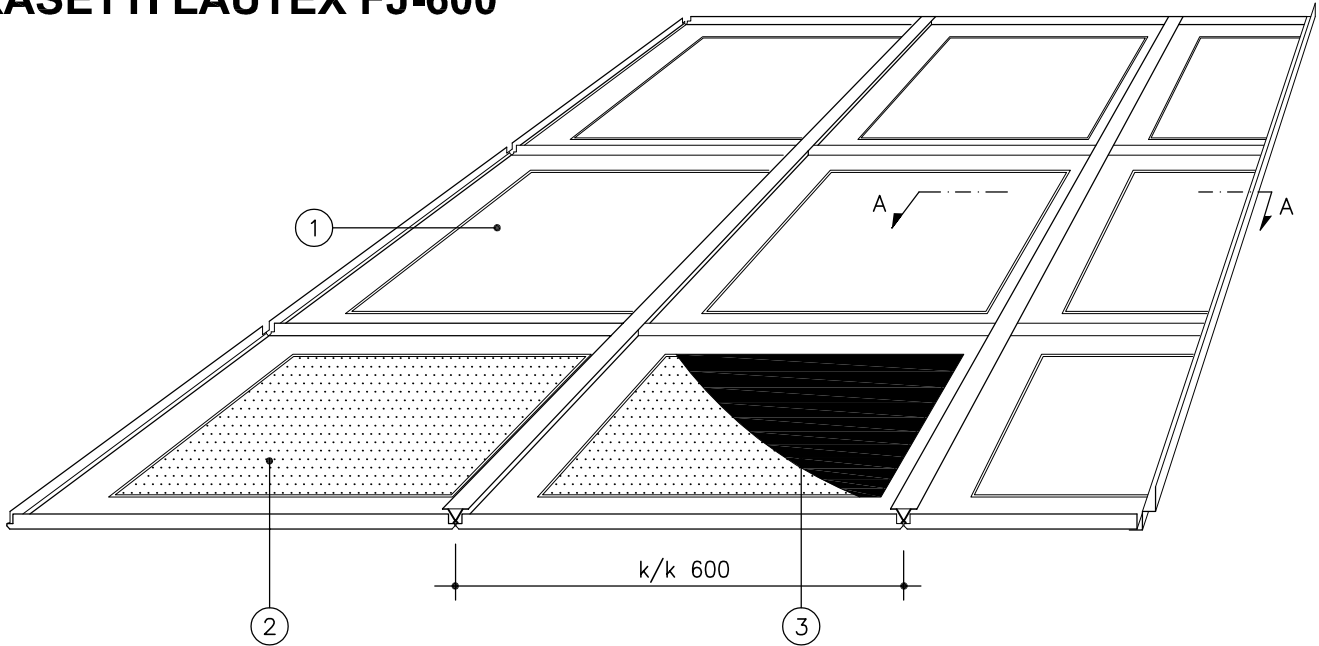

KASETTI LAUTEX FJ-600

A - A

- ① = FJ; ei rei'itystä, ei täytettä
- ② = FJR; rei'itetty
- ③ = FJRT; rei'itetty ja akustoiva huopa

LASKENNALLINEN TARVE

Tuote	Materiaalitarve
T-24 -lista	0.9 - 1.1 m/m ²
Kolmiokisko No. 54	1.8 m/m ²
Välijousi No. 110	1.7 kpl/T-24 listametri
Jousikannatin No. 186	1 kpl/T-24 listametri
Asennusruuvi 4.2x13	1 kpl/T-24 listametri
Kannatuslanka No. 180	1 kpl/T-24 listametri
Kielikaksois-L-lista No. 31	0.8 - 1.4 m/m ²

FJ-KASETTI

Materiaali	0.7 mm Al
Moduulikoko	600 x 600 mm
Korkeus	25 mm
Rei'itys	Ø2.0 mm (Ø1.1, Ø3.5 mm)
Täyte	akustoiva huopa (villa muovissa)
Pintakäsittely	RAL / NCSS -sävyt esim. puujäljitelmät
Muut ratkaisut	ota yhteys myyntiin