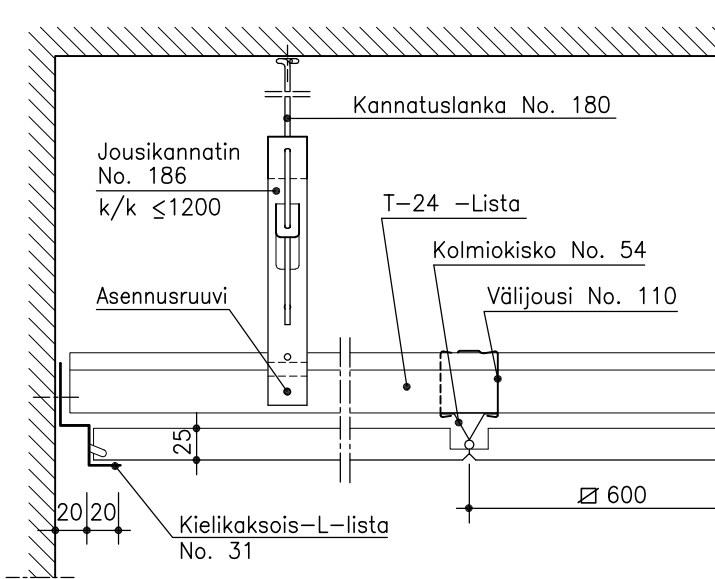

## KASETTI LAUTEX NJ-600

### A - A

- ① = NJ; ei rei'itystä, ei täytettä  
 ② = NJR; rei'itetty  
 ③ = NJRT; rei'itetty ja akustoiva huopa

### LASKENNALLINEN TARVE

Tuote	Materiaalitarve (NJ-600)
T-24 -lista	0.9 - 1.1 m/m <sup>2</sup>
Kolmiokisko No. 54	1.8 m/m <sup>2</sup>
Välijousi No. 110	1.7 kpl/T-24 listametri
Jousikannatin No. 186	1 kpl/T-24 listametri
Asennusruuvi 4.2x13	1 kpl/T-24 listametri
Kannatuslanka No. 180	1 kpl/T-24 listametri
Kielikaksois-L-lista No. 31	0.8 - 1.4 m/m <sup>2</sup>

### NJ-KASETTI

Materiaali	0.7 mm Al
Moduulikoko	600 x 600 mm (500x500, 300x300)
Korkeus	25 mm
Rei'itys	Ø2.0 mm (Ø1.1, Ø3.5 mm)
Täyte	akustoiva huopa (villa muovissa)
Pintakäsittely	RAL / NCSS -sävyt esim. puujäljitelmät
Muut ratkaisut	ota yhteys myyntiin