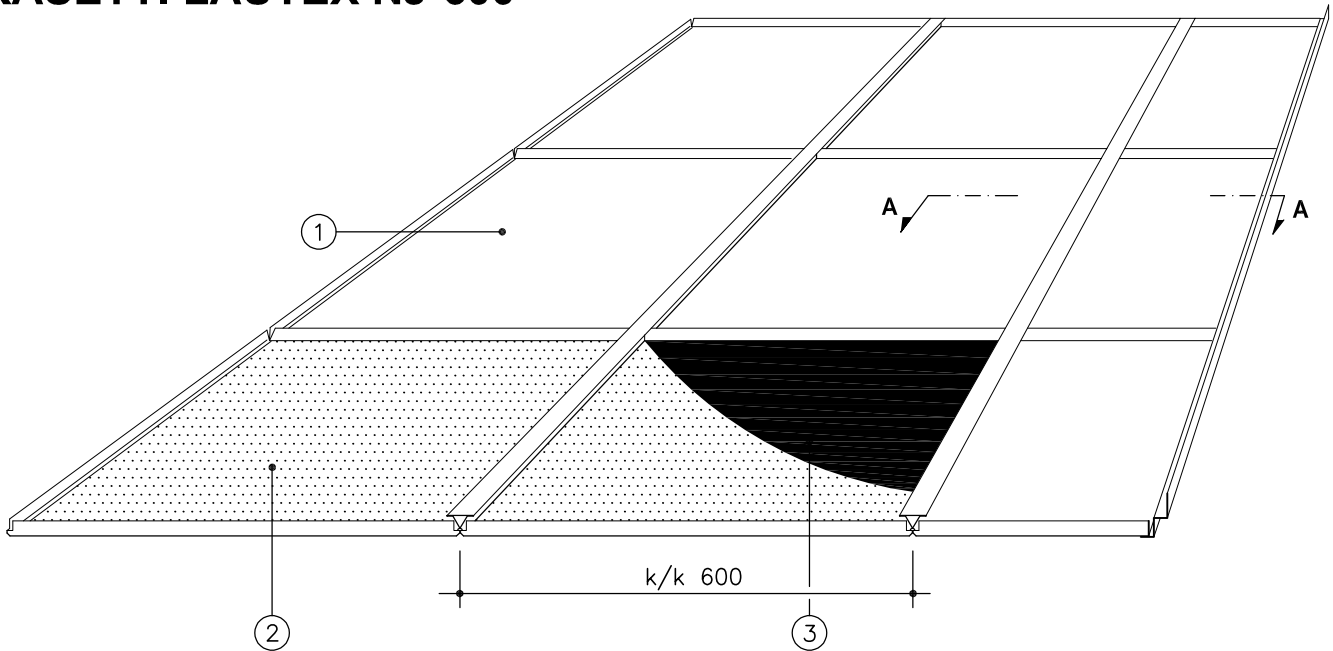

## KASETTI LAUTEX NJ-600

### A - A

- ① = NJ; ei rei'itystä, ei täytettä  
 ② = NJR; rei'itetty  
 ③ = NJRT; rei'itetty ja akustoiva huopa

### NJ-KASETTI

Materiaali	0.7 mm Al
Moduulikoko	600 x 600 mm (500x500, 300x300)
Korkeus	25 mm
Rei'itys	Ø2.0 mm (Ø1.1, Ø3.5 mm)
Täyte	akustoiva huopa (villa muovissa)
Pintakäsittely	RAL / NCSS -sävyt esim. puujäljitelmät
Muut ratkaisut	ota yhteys myyntiin