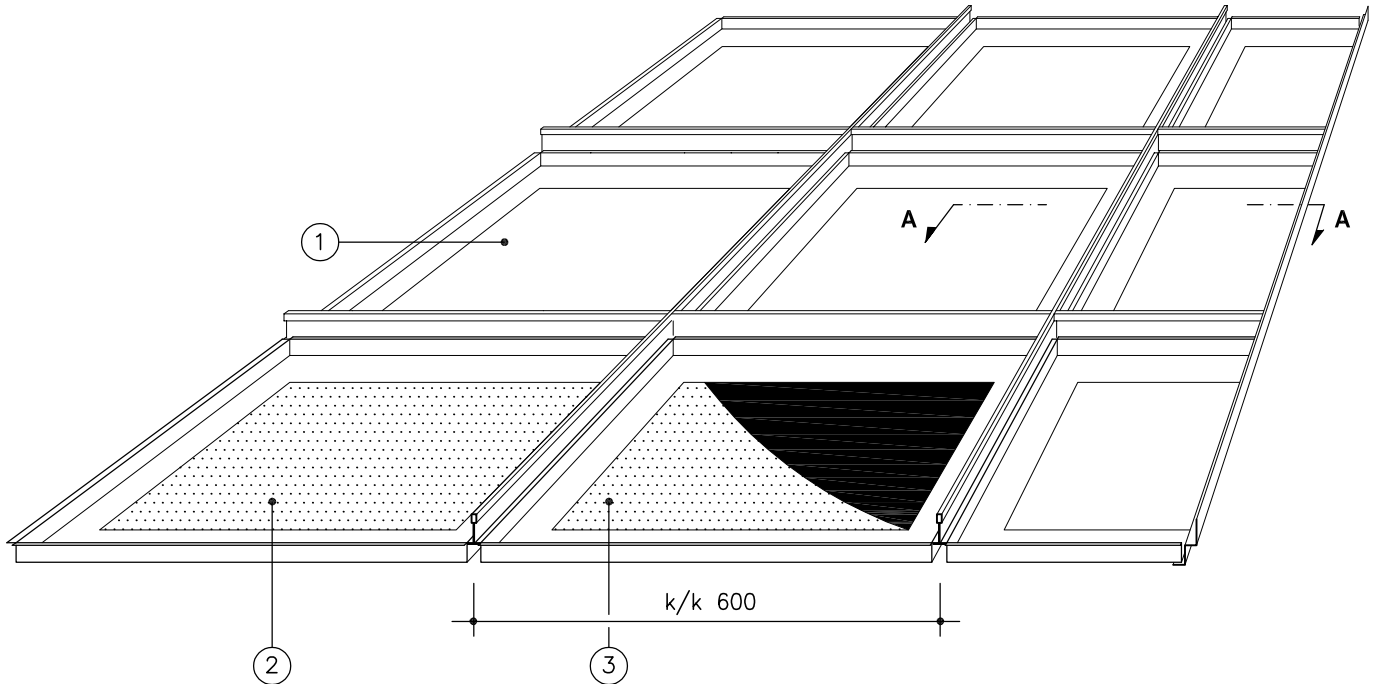

## KASETTI LAUTEX FM-600

### A - A

- ① = FM; ei reikiä, ei täytettä
- ② = FMR; rei'itetty
- ③ = FMRT; rei'itys ja akustoiva huopa

### FM-KASETTI

Materiaali	0.7 mm Al
Moduulikoko	600 x 600 mm
Korkeus	25 mm
Rei'itys	∅2.0 mm (∅1.1, ∅3.5 mm)
Täyte	akustoiva huopa (villa muovissa)
Pintakäsittely	RAL / NCSS -sävyt esim. puujäljitelmät
Muut ratkaisut	ota yhteys myyntiin