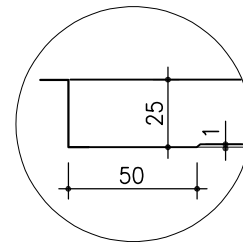

LASKENNALLINEN TARVE

Tuote	Materiaalitarve
T-24 -listat	3.0 - 3.5 m/m²
Lukitusjousi No. 111A	~1.5 kpl/m²
Jousikannatin No. 186	~1.7 kpl/m²
Asennusruuvi 4.2x13	1 kpl/jousikannatin
Kannatuslanka No. 180	1 kpl/jousikannatin
Kielikaksois-L-lista No. 31	0.8 - 1.4 m/m²

FM-KASETTI

Materiaali	0.7 mm Al
Moduulikoko	600 x 600 mm
Korkeus	25 mm
Rei'itys	∅2.0 mm (∅1.1, ∅3.5 mm)
Täyte	akustoiva huopa (villa muovissa)
Pintakäsittely	RAL / NCSS -sävyt esim. puujäljitelmät
Muut ratkaisut	ota yhteys myyntiin