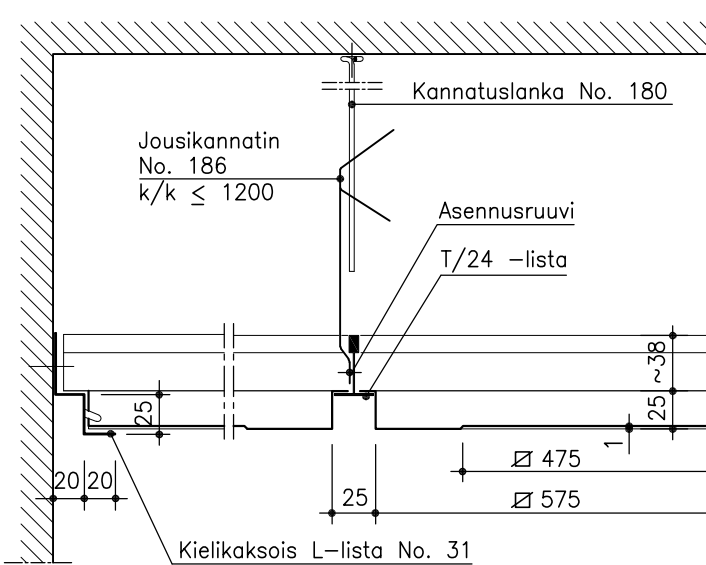

### A - A

- ① = FM; ei reikiä, ei täytettä
- ② = FMR; rei'itetty
- ③ = FMRT; rei'itys ja akustoiva huopa

### FM-KASETTI

Materiaali	0.7 mm Al
Moduulikoko	600 x 600 mm
Korkeus	25 mm
Rei'itys	∅2.0 mm (∅1.1, ∅3.5 mm)
Täyte	akustoiva huopa (villa muovissa)
Pintakäsittely	RAL / NCSS -sävyt esim. puujäljitelmät
Muut ratkaisut	ota yhteys myyntiin