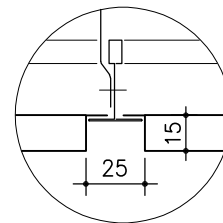

### A - A

- ① = NM; ei reikiä, ei täytettä  
 ② = NMR; rei'itetty  
 ③ = NMRT; rei'itys ja akustoiva huopa

Standardi korkeus  
25 mm

Matalat vaihtoehdot:  
15 mm

9 mm

### NM-KASETTI

Materiaali	0.7 mm Al
Moduulikoko	600 x 600 mm
Korkeus	25 mm (9 ja 15 mm)
Rei'itys	∅2.0 mm (∅1.1, ∅3.5 mm)
Täyte	akustoiva huopa (villa muovissa)
Pintakäsittely	RAL / NCSS -sävyt esim. puujäljitelmät
Muut ratkaisut	ota yhteys myyntiin