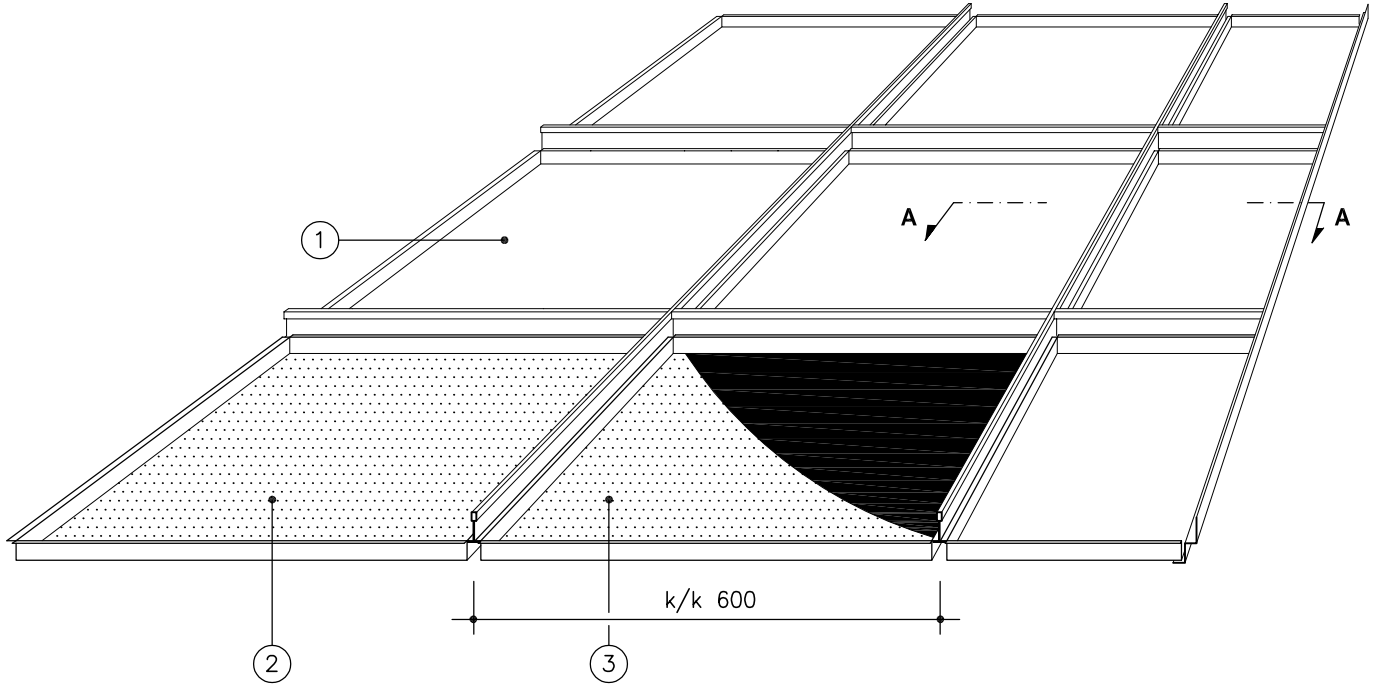

## KASETTI LAUTEX NM-600

### A - A

- ① = NM; ei reikiä, ei täytettä  
 ② = NMR; rei'itetty  
 ③ = NMRT; rei'itys ja akustoiva huopa

Standardi korkeus  
25 mm

Matalat vaihtoehdot:  
15 mm

9 mm

### NM-KASETTI

Materiaali	0.7 mm Al
Moduulikoko	600 x 600 mm
Korkeus	25 mm (9 ja 15 mm)
Rei'itys	∅2.0 mm (∅1.1, ∅3.5 mm)
Täyte	akustoiva huopa (villa muovissa)
Pintakäsittely	RAL / NCSS -sävyt esim. puujäljitelmät
Muut ratkaisut	ota yhteys myyntiin