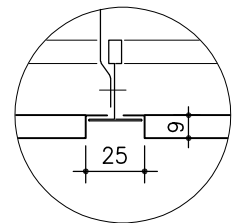

### A - A

- ① = NM; ei reikiä, ei täytettä  
 ② = NMR; rei'itetty  
 ③ = NMRT; rei'itys ja akustoiva huopa

Standardi korkeus  
25 mm

Matalat vaihtoehdot:  
15 mm

9 mm

### NM-KASETTI

Materiaali	0.7 mm Al
Moduulikoko	600 x 600 mm
Korkeus	25 mm (9 ja 15 mm)
Rei'itys	∅2.0 mm (∅1.1, ∅3.5 mm)
Täyte	akustoiva huopa (villa muovissa)
Pintakäsittely	RAL / NCSS -sävyt esim. puujäljitelmät
Muut ratkaisut	ota yhteys myyntiin