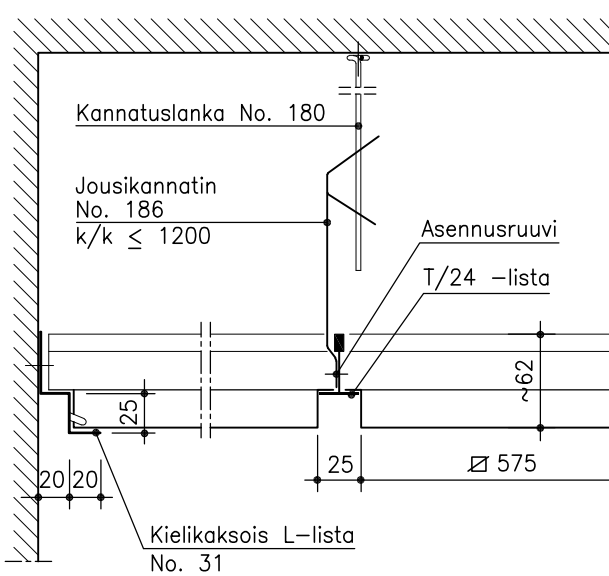

## KASETTI LAUTEX NM-600

### A - A

- ① = NM; ei reikiä, ei täytettä  
 ② = NMR; rei'itetty  
 ③ = NMRT; rei'itys ja akustoiva huopa

Standardi korkeus  
25 mm

Matalat vaihtoehdot:  
15 mm

9 mm

### NM-KASETTI

Materiaali	0.7 mm Al
Moduulikoko	600 x 600 mm
Korkeus	25 mm (9 ja 15 mm)
Rei'itys	∅2.0 mm (∅1.1, ∅3.5 mm)
Täyte	akustoiva huopa (villa muovissa)
Pintakäsittely	RAL / NCSS -sävyt esim. puujäljitelmät
Muut ratkaisut	ota yhteys myyntiin