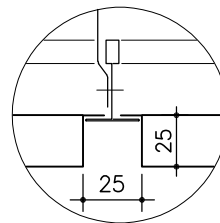

### A - A

- ① = NM; ei reikiä, ei täytettä  
 ② = NMR; rei'itetty  
 ③ = NMRT; rei'itys ja akustoiva huopa

Standardi korkeus  
25 mm

Matalat vaihtoehdot:  
15 mm

9 mm

### NM-KASETTI

Materiaali	0.7 mm Al
Moduulikoko	600 x 600 mm
Korkeus	25 mm (9 ja 15 mm)
Rei'itys	∅2.0 mm (∅1.1, ∅3.5 mm)
Täyte	akustoiva huopa (villa muovissa)
Pintakäsittely	RAL / NCSS -sävyt esim. puujäljitelmät
Muut ratkaisut	ota yhteys myyntiin