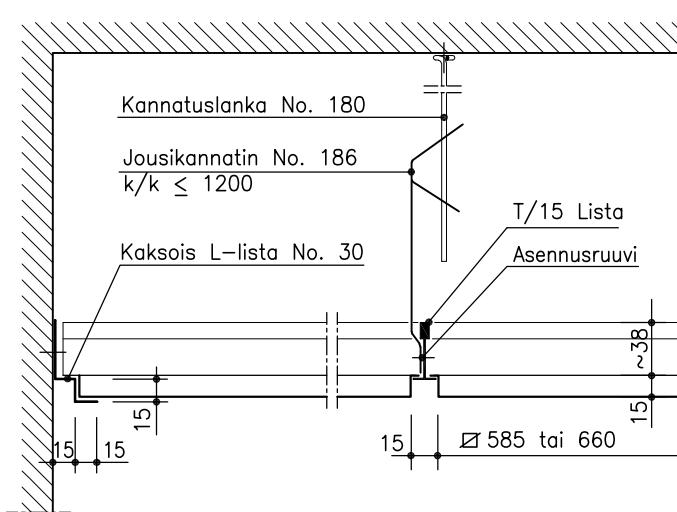

KASETTI LAUTEX TM-600

A - A

- ① = TM; ei reikiä, ei täytettä
- ② = TMR; rei'itetty
- ③ = TMRT; rei'itetty ja akustoiva huopa

LASKENNALLINEN TARVE

Tuote	Materialitarve
T-15 -listat	3.0 - 3.5 m/m ²
Lukitusjousi No. 111A	~1.5 kpl/m ²
Jousikannatin No. 186	~1.7 kpl/m ²
Asennusruuvi 4.2x13	1 kpl/jousikannatin
Kannatuslanka No. 180	1 kpl/jousikannatin
Kaksois-L-lista No. 30	0.8 - 1.4 m/m ²

TM-KASETTI

Materiaali	0.7 mm Al
Moduulikoko	600 x 600 mm, 675 x 675 mm
Korkeus	15 mm
Rei'itys	Ø2.0 mm (Ø1.1, Ø3.5 mm)
Täyte	akustoiva huopa (villa muovissa)
Pintakäsittely	RAL / NCSS -sävyt esim. puujäljitelmät
Muut ratkaisut	ota yhteys myyntiin