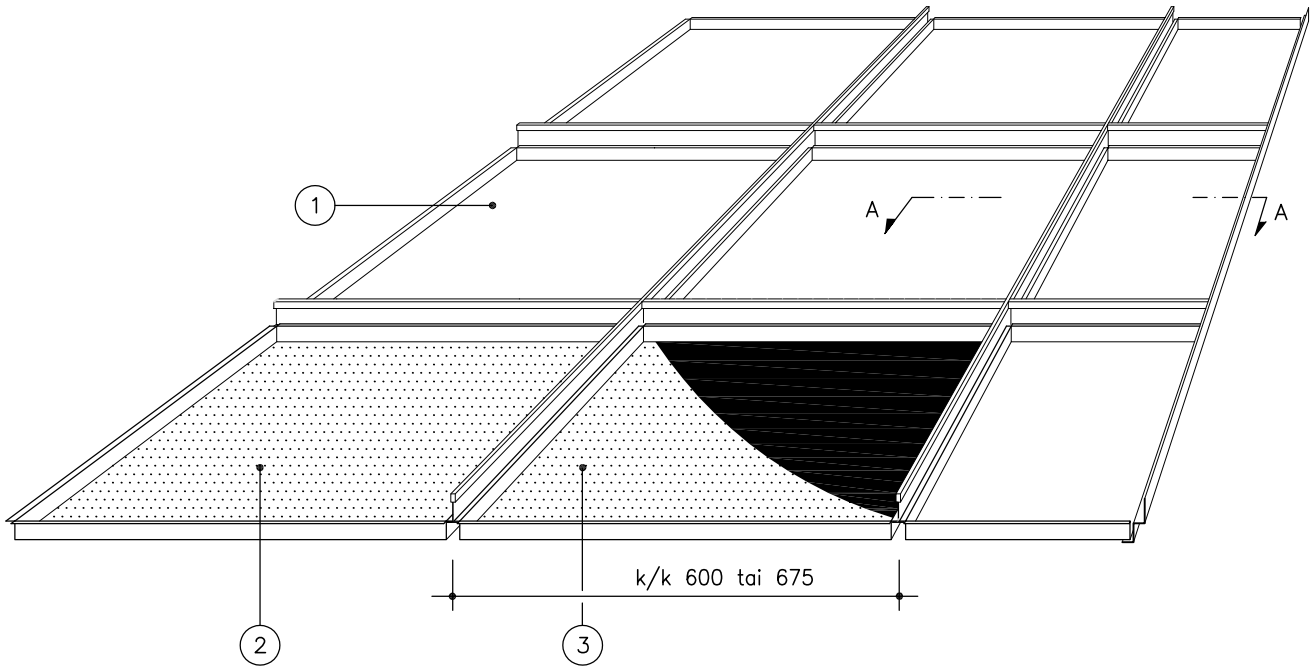

KASETTI LAUTEX TM-600

A - A

- ① = TM; ei reikiä, ei täytettä
- ② = TMR; rei'itetty
- ③ = TMRT; rei'itetty ja akustoiva huopa

LASKENNALLINEN TARVE

Tuote	Materialitarve
T-15 -listat	3.0 - 3.5 m/m ²
Lukitusjousi No. 111A	~1.5 kpl/m ²
Jousikannatin No. 186	~1.7 kpl/m ²
Asennusruuvi 4.2x13	1 kpl/jousikannatin
Kannatuslanka No. 180	1 kpl/jousikannatin
Kaksois-L-lista No. 30	0.8 - 1.4 m/m ²

TM-KASETTI

Materiaali	0.7 mm Al
Moduulikoko	600 x 600 mm, 675 x 675 mm
Korkeus	15 mm
Rei'itys	Ø2.0 mm (Ø1.1, Ø3.5 mm)
Täyte	akustoiva huopa (villa muovissa)
Pintakäsittely	RAL / NCSS -sävyt esim. puujäljitelmät
Muut ratkaisut	ota yhteys myyntiin