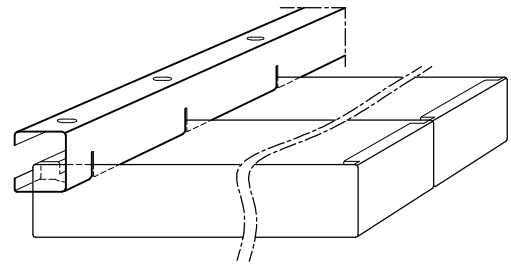

KÄYTÄVÄKASETTI LAUTEX

Käytäväkasetin kannatuslista No. 121

Käytäväkasetin kannatuskisko No. 120 (toimii lovetun kasetin kanssa)

Käytäväkasetin kannatuskisko No. 119 (loveamaton kasetti)

JATKO A
Avautuvat päät vastakkain

JATKO B
Saranapää vastakkain

Kiskon No. 119 hahlot ohjaavat loveamattomat kasetit paikoilleen.

KÄYTÄVÄKASETTI

Materiaali	0.7 mm Fe	0.7 (1.0) mm Al
Leveys	300 – 600 mm	
Korkeus	40 mm (30 mm)	
Pituus	1000–2000 mm	
Rei'itys	Ø 2.0 mm (Ø 3.5 mm)	
Täyte	akustoiva huopa (villa muovissa)	
Pintakäsittely	RAL / NCSS –sävyt, myös esim. puujäljitelmät	
Muut ratkaisut	ota yhteys myyntiin	