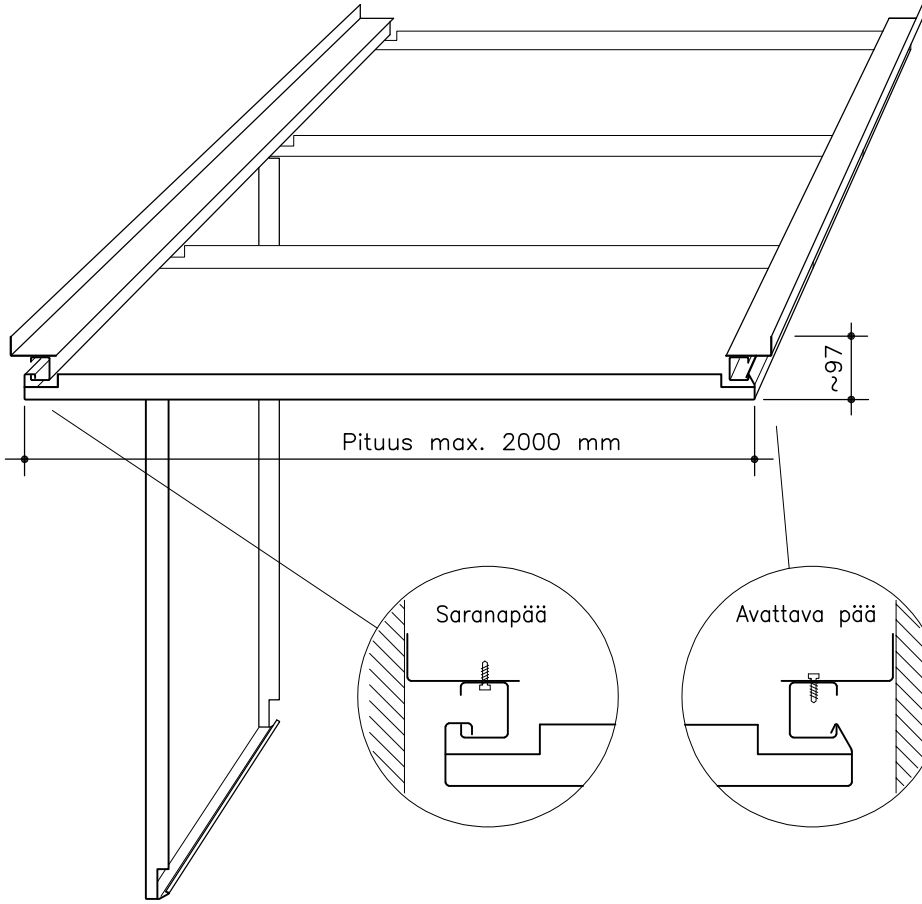

KÄYTÄVÄKASETTI LAUTEX

Käytäväkasetin kannatuslista No. 121

Käytäväkasetin kannatuskisko No. 120 (toimii lovetun kasetin kanssa)

Käytäväkasetin kannatuskisko No. 119 (loveamaton kasetti)

JATKO A
Avautuvat päät vastakkain

JATKO B
Saranapää vastakkain

Kiskon No. 119 hahlot ohjaavat loveamattomat kasetit paikoilleen.

KÄYTÄVÄKASETTI

Materiaali	0.7 mm Fe	0.7 (1.0) mm Al
Leveys	300 – 600 mm	
Korkeus	40 mm (30 mm)	
Pituus	1000–2000 mm	
Rei'itys	Ø 2.0 mm (Ø 3.5 mm)	
Täyte	akustoiva huopa (villa muovissa)	
Pintakäsittely	RAL / NCSS –sävyt, myös esim. puujäljitelmät	
Muut ratkaisut	ota yhteys myyntiin	