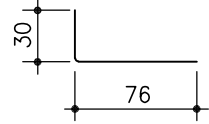

KÄYTÄVÄKASETTI LAUTEX

Käytäväkasetin kannatuslista No. 121

Käytäväkasetin kannatuskisko No. 120 (toimii lovetun kasetin kanssa)

Käytäväkasetin kannatuskisko No. 119 (loveamaton kasetti)

JATKO A
Avautuvat päät vastakkain

JATKO B
Saranapää vastakkain

Kiskon No. 119 hahlot ohjaavat loveamattomat kasetit paikoilleen.

KÄYTÄVÄKASETTI

Materiaali	0.7 mm Fe	0.7 (1.0) mm Al
Leveys	300 – 600 mm	
Korkeus	40 mm (30 mm)	
Pituus	1000–2000 mm	
Rei'itys	Ø 2.0 mm (Ø 3.5 mm)	
Täyte	akustoiva huopa (villa muovissa)	
Pintakäsittely	RAL / NCSS –sävyt, myös esim. puujäljitelmät	
Muut ratkaisut	ota yhteys myyntiin	