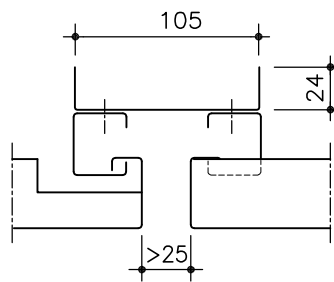

KÄYTÄVÄKASETTI LAUTEX

Käytäväkasetin kannatuslista No. 121

Käytäväkasetin kannatuskisko No. 120 (toimii lovetun kasetin kanssa)

Käytäväkasetin kannatuskisko No. 119 (loveamaton kasetti)

JATKO A
Avautuvat päät vastakkain

JATKO B
Saranapää vastakkain

Kiskon No. 119 hahlot ohjaavat loveamattomat kasetit paikoilleen.

KÄYTÄVÄKASETTI

Materiaali	0.7 mm Fe	0.7 (1.0) mm Al
Leveys	300 – 600 mm	
Korkeus	40 mm (30 mm)	
Pituus	1000–2000 mm	
Rei'itys	Ø 2.0 mm (Ø 3.5 mm)	
Täyte	akustoiva huopa (villa muovissa)	
Pintakäsittely	RAL / NCSS –sävyt, myös esim. puujäljitelmät	
Muut ratkaisut	ota yhteys myyntiin	