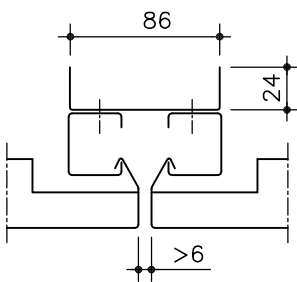

KÄYTÄVÄKASETTI LAUTEX

Käytäväkasetin kannatuslista No. 121

Käytäväkasetin kannatuskisko No. 120 (toimii lovetun kasetin kanssa)

Käytäväkasetin kannatuskisko No. 119 (loveamaton kasetti)

JATKO A
Avautuvat päät vastakkain

JATKO B
Saranapää vastakkain

Kiskon No. 119 hahlot ohjaavat loveamattomat kasetit paikoilleen.

KÄYTÄVÄKASETTI

Materiaali	0.7 mm Fe	0.7 (1.0) mm Al
Leveys	300 – 600 mm	
Korkeus	40 mm (30 mm)	
Pituus	1000–2000 mm	
Rei'itys	Ø 2.0 mm (Ø 3.5 mm)	
Täyte	akustoiva huopa (villa muovissa)	
Pintakäsittely	RAL / NCSS –sävyt, myös esim. puujäljitelmät	
Muut ratkaisut	ota yhteys myyntiin	