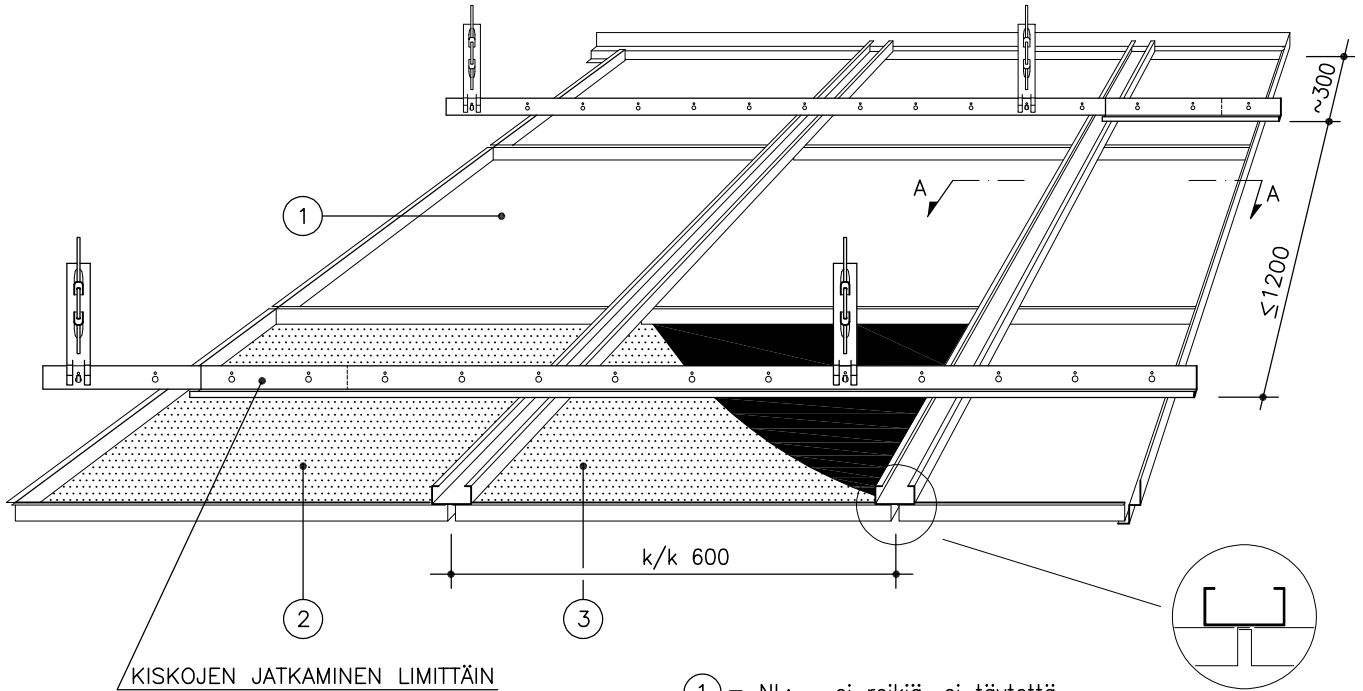

## KASETTI LAUTEX NL-600

- ① = NL; ei reikiä, ei täytettä  
 ② = NLR; rei'itetty  
 ③ = NLRT; rei'itys ja akustoiva huopa