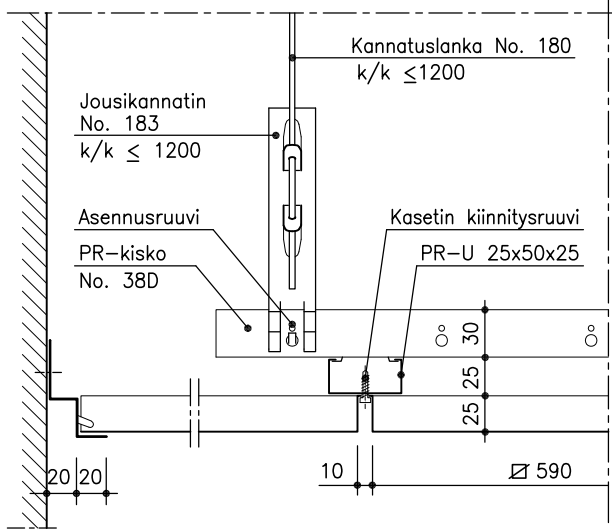

A - A VAIHTOEHTO 1, RIPUSTETTU KANNATUS