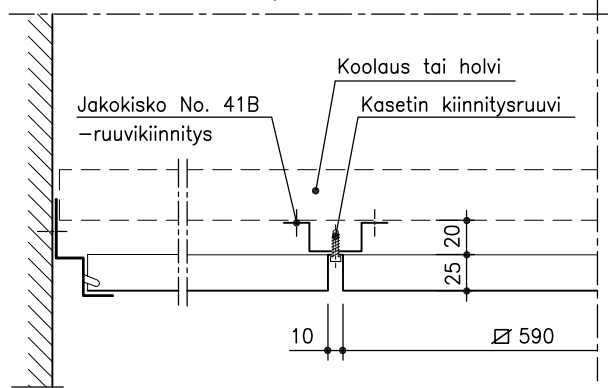

A - A VAIHTOEHTO 2, SUORA KANNATUS

LASKENNALLINEN TARVE, vaihtoehto 1

Tuote	Materiaalitarve
PR-kisko No.38D	1.0-1.3 m/m²
PR-U runkosäle 25x50x25	1.6-1.8 m/m²
Kasetin kiinnitysruuvi	6-9 kpl/m²
Jousikannatin No. 183	~1.7 kpl/m²
Asennusruuvi	1 kpl/jousikannatin
Kannatuslanka No. 180	1 kpl/jousikannatin
Kielikaksois-L-lista No. 31	0.8 - 1.4 m/m²

NL-KASETTI

Materiaali	0.7 mm Al
Moduulikoko	600 x 600 mm
Korkeus	25 mm
Rei'itys	∅2.0 mm (∅1.1, ∅3.5 mm)
Täyte	akustoiva huopa (villa muovissa)
Pintäkäsittely	RAL / NCSS -sävyt esim. puupinnoitteet
Muut ratkaisut	ota yhteys myyntiin