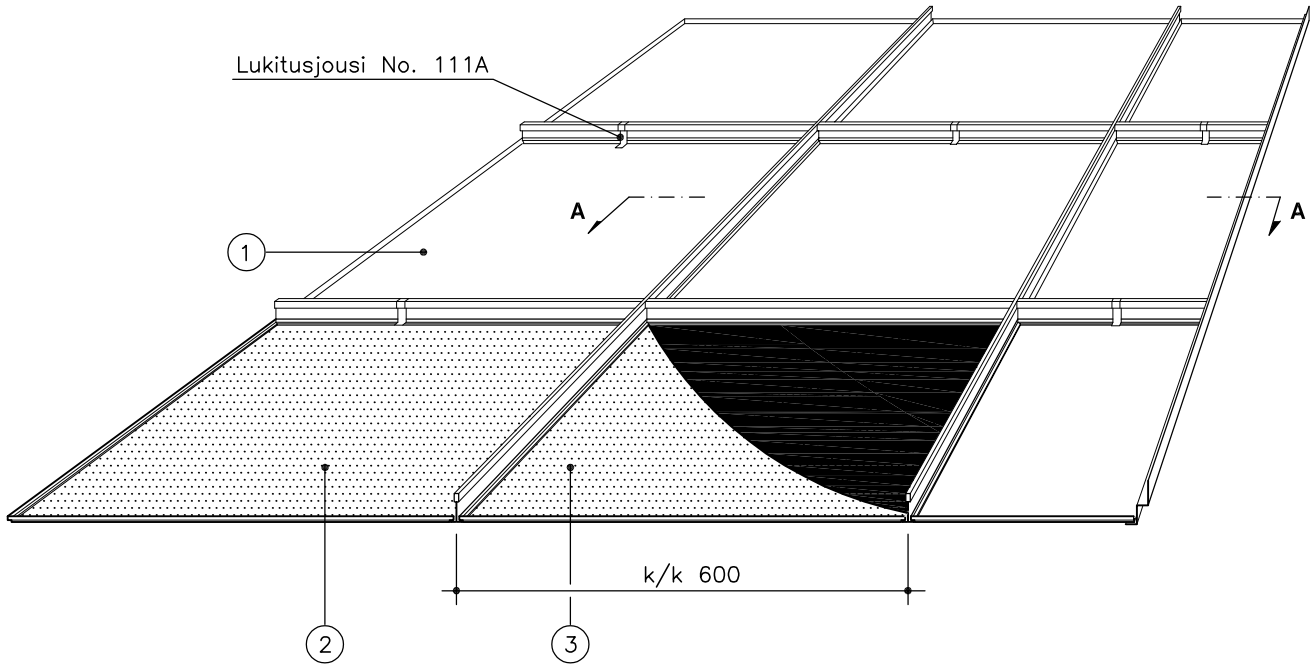

KASETTI LAUTEX SM-600

A - A

- ① = SM; ei reikiä, ei täytettä
- ② = SMR; rei'itetty
- ③ = SMRT; rei'itetty ja huopatäyte

LASKENNALLINEN TARVE

Tuote	Materiaalitarve
T-15 -listat	3.0 - 3.5 m/m ²
Lukitusjousi No. 111A	~1.5 kpl/m ²
Jousikannatin No. 186	~1.7 kpl/m ²
Asennusruuvi 4.2x13	1 kpl/jousikannatin
Kannatuslanka No. 180	1 kpl/jousikannatin
Kaksois-L-lista No. 30	0.8 - 1.4 m/m ²

SM-KASETTI

Materiaali	0.7 mm Al
Moduulikoko	600 x 600 mm
Korkeus	9 mm
Rei'itys	Ø2.0 mm (Ø1.1, Ø3.5 mm)
Täyte	akustoiva huopa (villa muovissa)
Pintakäsittely	RAL / NCSS -sävyt esim. puujäljitemät
Muut ratkaisut	ota yhteys myyntiin