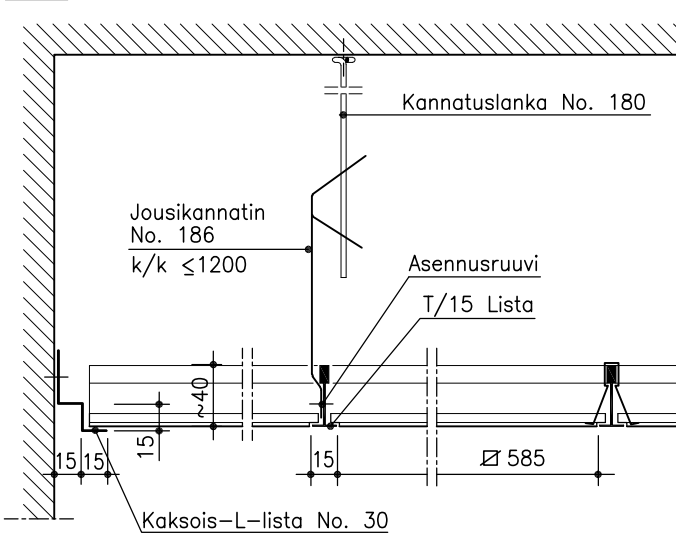

KASETTI LAUTEX SM-600

A - A

- ① = SM; ei reikiä, ei täytettä
- ② = SMR; rei'itetty
- ③ = SMRT; rei'itetty ja huopatäyte

LASKENNALLINEN TARVE

Tuote	Materiaalitarve
T-15 -listat	3.0 - 3.5 m/m ²
Lukitusjousi No. 111A	~1.5 kpl/m ²
Jousikannatin No. 186	~1.7 kpl/m ²
Asennusruuvi 4.2x13	1 kpl/jousikannatin
Kannatuslanka No. 180	1 kpl/jousikannatin
Kaksois-L-lista No. 30	0.8 - 1.4 m/m ²

SM-KASETTI

Materiaali	0.7 mm Al
Moduulikoko	600 x 600 mm
Korkeus	9 mm
Rei'itys	Ø2.0 mm (Ø1.1, Ø3.5 mm)
Täyte	akustoiva huopa (villa muovissa)
Pintakäsittely	RAL / NCSS -sävyt esim. puujäljitemät
Muut ratkaisut	ota yhteys myyntiin