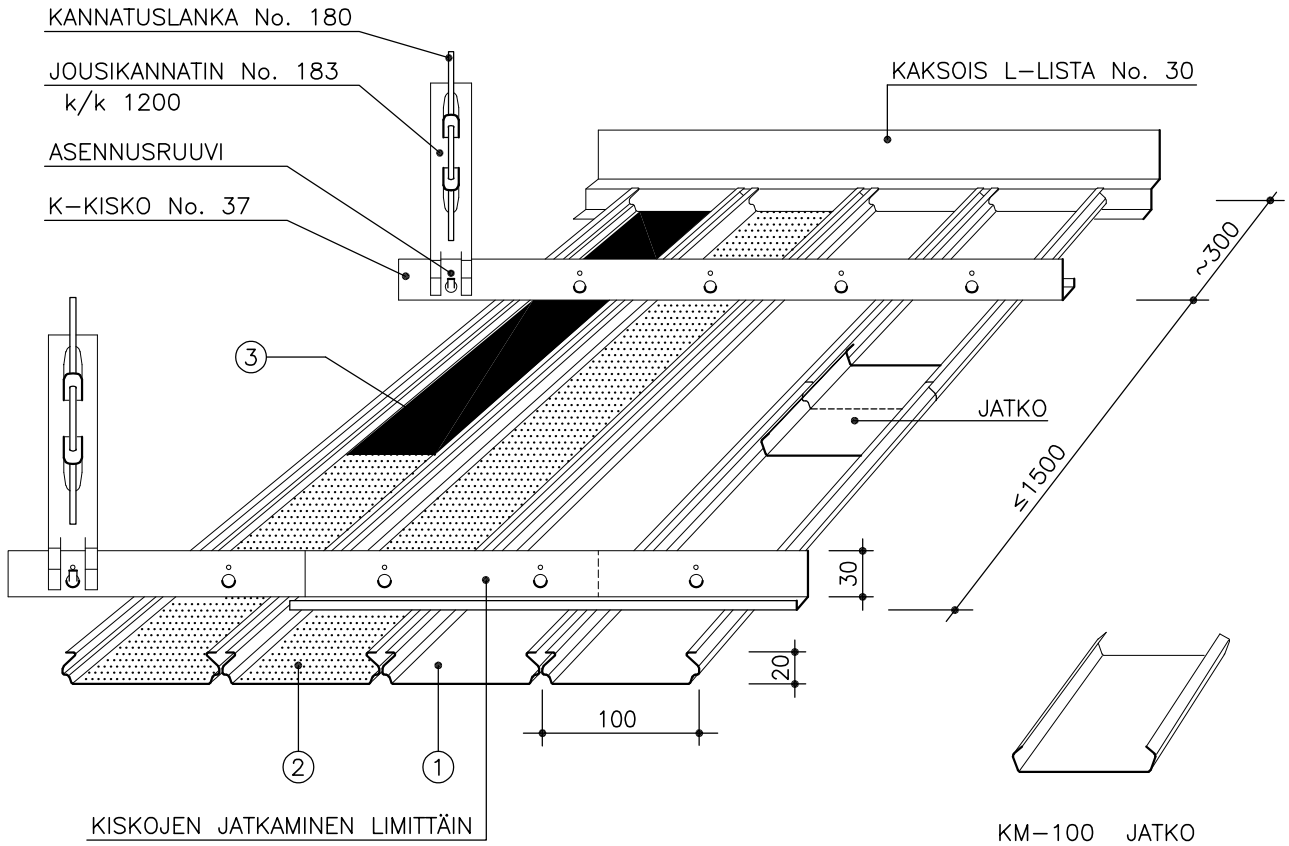

PANEELI LAUTEX KM-100

ENITEN PUUPANEELIA MUISTUTTAVA LAUTEX-ALAKATTO!

- ① = KM; ei reikiä, ei täytettä
- ② = KMR; rei'itys pohjassa
- ③ = KMRT; rei'itys ja akustoiva huopa

LASKENNALLINEN TARVE

Tuote	Materiaalitarve
Kisko No. 37	0.8 – 1.2 m/m ²
Jousikannatin No. 183	1 kpl/kiskometri
Asennusruuvi 4.2x13	1 kpl/kiskometri
Kannatuslanka No. 180	1 kpl/kiskometri
Kaksois-L-lista No. 30	0.8 – 1.4 m/m ²

KM-PANEELI

Materiaali	0.5 mm Al (0.7 mm Al)
Leveys	100 mm
Korkeus	20 mm
Pituus	max. 6500 mm
Rei'itys	Ø2.0 (Ø1.1 mm/ Ø3.5 mm)
Täyte	akustoiva huopa (villa muovissa)
Pintakäsittely	RAL / NCSS -sävyt (myös esim. puujäljitelmät)
Muut ratkaisut	ota yhteys myyntiin